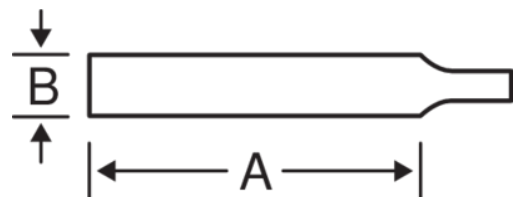

1-230...-2

ERGO™ Ronde vijlen, basterd, half-
zoet, zoet gekapt

PRODUCTGEGEVENS

- De handgreep van de vijl is ontwikkeld in overeenstemming met het wetenschappelijke ERGO™-proces voor maximaal comfort met minimale inspanningen
- Comfortabele tweecomponentengreep levert uitstekende grip
- Voor het vijlen van gaten, mallen en holle oppervlakken
- Vorm: naar de punt taps toelopend
- Type vertanding: 1 = basterd, 2 = half-zoet, 3 = zoet
- Dubbel gekapt
- 4" en 6" sterk taps toelopend; 8" en langer minder sterk taps toelopend
- Stuksverpakking, op kaart

Follow the Fish!

PRODUCTKENMERKEN

Product	A	B			
1-230-04-1-2	100 mm	4 mm	15	1	39 g
1-230-04-2-2	100 mm	4 mm	21	2	39 g
1-230-06-1-2	150 mm	6 mm	12	1	74 g
1-230-06-2-2	150 mm	6 mm	17	2	74 g
1-230-06-3-2	150 mm	6 mm	24	3	74 g
1-230-08-1-2	200 mm	8 mm	10	1	112 g
1-230-08-2-2	200 mm	8 mm	15	2	112 g
1-230-08-3-2	200 mm	8 mm	21	3	112 g
1-230-10-1-2	250 mm	10 mm	9	1	183 g
1-230-10-2-2	250 mm	10 mm	12	2	183 g
1-230-10-3-2	250 mm	10 mm	17	3	183 g
1-230-12-1-2	300 mm	12 mm	7	1	297 g
1-230-12-2-2	300 mm	12 mm	10	2	297 g
1-230-12-3-2	300 mm	12 mm	15	3	297 g