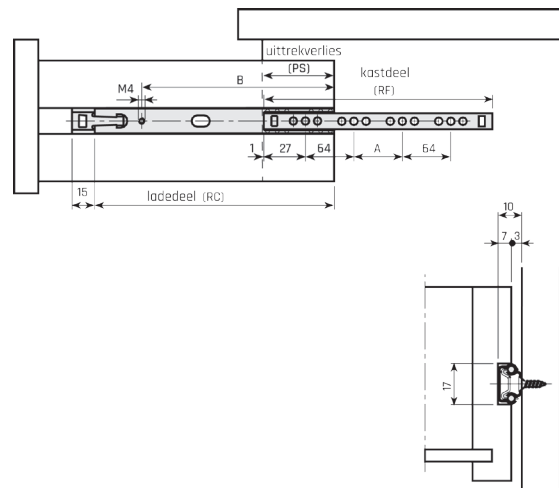

INDAUX

ARTIKELNUMMERS // KA17

Geleverd per set van 2

ladelengte (mm)	rc/rf (mm)	uittrekverlies (mm)	A (mm)	B (mm)	artikelnr.
270-310	183/183	59	--	152	A310941
370-410	243/247	77	64	212	A310944
470-510	311/311	113	128	280	A310942
520-560	335/343	113	160	304	A310943