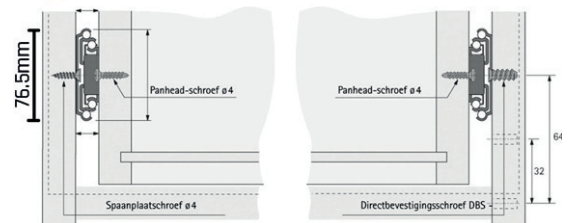

Geleverd per set van 2

serie	ladelengte (mm)	artikelnr.
ka77	710	A311058
ka77	810	A311059
ka77	1010	A311060
ka77	1210	A311061

inbouwbreedte 19,3mm

BOORPATROON // KA77

ladelengte (mm)	SL/TL (mm)	A (mm)	B (mm)	C (mm)	D (mm)	D1 (mm)	E (mm)	F (mm)	G (mm)
710	711.2	127.0	190.5	-	-	-	-	500.1	560.4
810	812.8	127.0	190.5	368.3	-	-	-	601.7	662.0
1010	1016.0	127.0	190.5	368.3	662.3	-	-	804.9	865.2
1210	1219.2	127.0	190.5	368.3	723.9	763.7	825.5	1004.7	1068.4