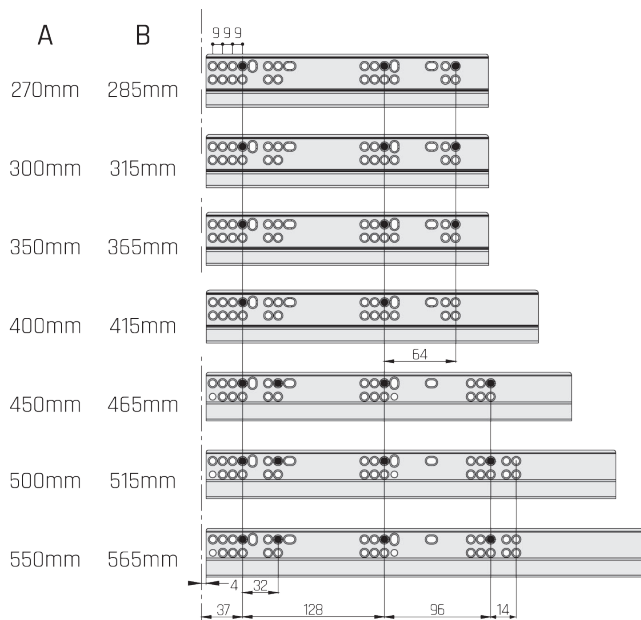

ladegeleiders // kogelladegeleiders

europush 3D kogelladegeleiders

Volledig uittrekbare kogelladegeleiders voorzien van **push element** voor houten laden met een maximale wanddikte van 18mm. Bevestiging van de lade op de ladegeleiders d.m.v. kunststof clips met **3D verstelling**. Belastbaar tot 30kg per garnituur.

- Geleverd per set van 2 (li/re)

ARTIKELNUMMERS // EUROPUSH 3D

sluiting	ladelengte (mm)	min. diepte binnenkant kast (mm)	artikelnr.
push	270	285	A318677
push	300	315	A318678
push	350	365	A318679
push	400	415	A318680
push	450	465	A318681
push	500	515	A318682
push	550	515	A318683

De ka17 geleiders zijn tweezijdig uitschuifbaar. Dit houdt in dat de geleider naar twee kanten uitschuifbaar is. Artikel A310941 met een ladedeel van 183mm, een kastdeel van 183mm en een uittrekverlies van 59mm heeft zodoende een slag van totaal 307mm (RC 183mm + RF 183mm - PS 59mm). Andere maten geleiders zijn op aanvraag leverbaar.