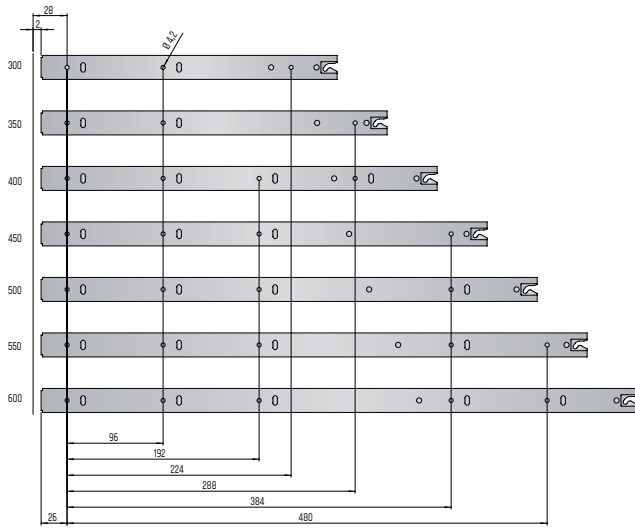

boorpatroon ka45 softclosing