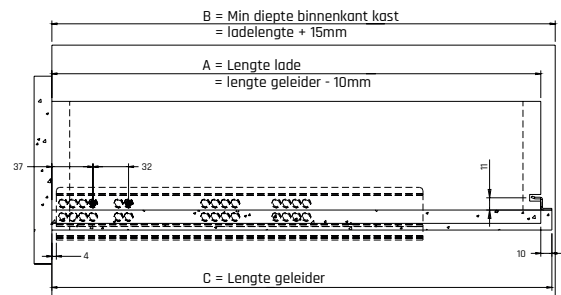

ladegeleiders // kogelladegeleiders

europush 3D kogelladegeleiders

Volledig uittrekbare kogelladegeleiders voorzien van **push element** voor houten laden met een maximale wanddikte van 18mm. Bevestiging van de lade op de ladegeleiders d.m.v. kunststof clips met **3D verstelling**. Belastbaar tot 30kg per garnituur.

- Geleverd per set van 2 (li/re)

ARTIKELNUMMERS // EUROPUSH 3D

sluiting	ladelengte (mm)	min. diepte binnenkant kast (mm)	artikelnr.
push	270	285	A318677
push	300	315	A318678
push	350	365	A318679
push	400	415	A318680
push	450	465	A318681
push	500	515	A318682
push	550	515	A318683