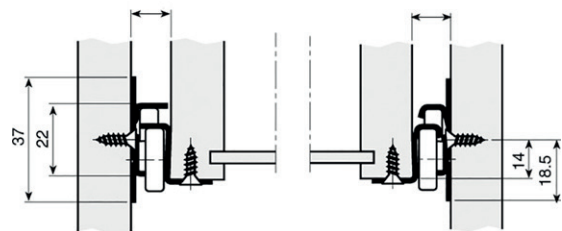

inbouwbreedte= 12,5mm