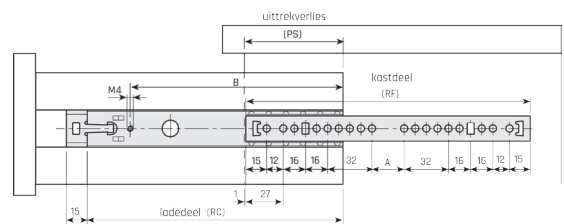

INDAUX

ARTIKELNUMMERS // KA27 GEDEELTELIJK UITTREKBAAR

Geleverd per set van 2

ladelengte (mm)	rc/rf (mm)	uittrekverlies (mm)	A (mm)	B (mm)	artikelnr.
300	196/214	71	32	165	A317506
350	221/214	71	32	190	A318334
400	246/246	71	64	215	A318335
450	277/278	83	96	246	A310952
500	302/310	83	128	271	A310956
550	327/342	83	160	296	A310957