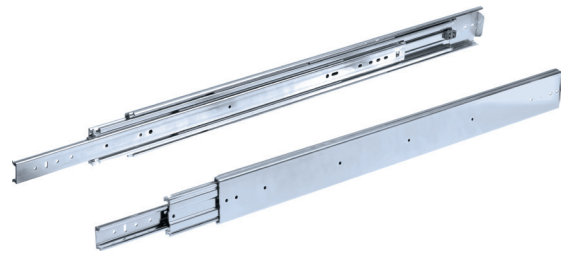

ladegeleiders // kogelladegeleiders

ka77 kogelladegeleiders

Volledig uittrekbare zijwandmontage kogelladegeleiders, belastbaar tot 200kg.

• **PÖTTKER**
Transforming furniture

• Inbouwbreedte: 19,3mm