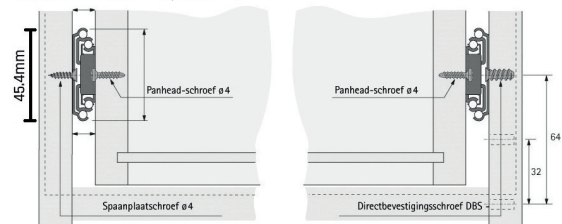

ka45 standaard

ka45 softclosing

ka45 push

inbouwbreedte = 12,7mm

ARTIKELNUMMERS // BEVESTIGINGSSET HOEKSTEUN

omschrijving

artikelnr.

bevestigingsset voor hoeksteun / bodemmontage