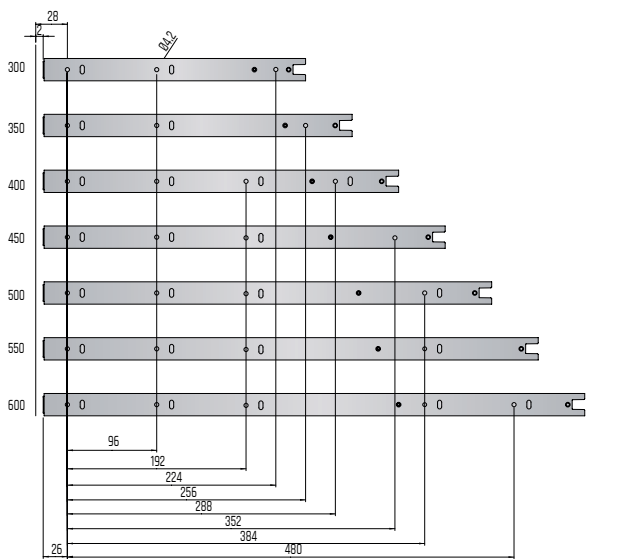

A317770

boorpatroon ka45 standaard

boorpatroon ka45 softclosing

boorpatroon ka45 push

ladegeleiders // kogelladegeleiders

ka53 kogelladegeleiders

Volledig uittrekbare zijwandmontage kogelladegeleiders, belastbaar tot 100kg. Het boorpatroon staat vermeld op de volgende pagina. Door middel van bevestigingsset A317770 kan de geleider worden uitgerust met een hoeksteun (voor bijvoorbeeld bodemmontage).