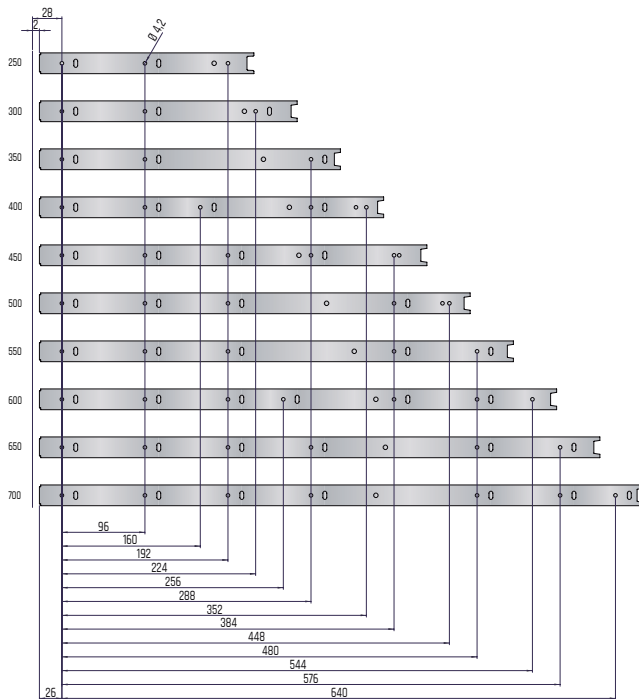

boorpatroon ka45 standaard