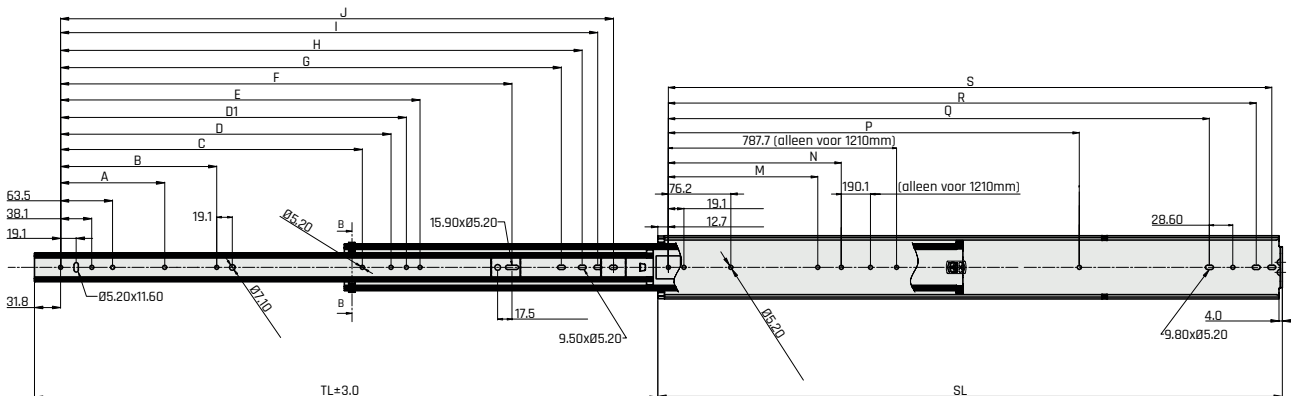

Geleverd per set van 2

serie	ladelengte (mm)	artikelnr.
ka77	710	A311058
ka77	810	A311059
ka77	1010	A311060
ka77	1210	A311061

inbouwbreedte 19,3mm

BOORPATROON // KA77

ladelengte (mm)	SL/TL (mm)	A (mm)	B (mm)	C (mm)	D (mm)	D1 (mm)	E (mm)	F (mm)	G (mm)
710	711.2	127.0	190.5	-	-	-	-	500.1	560.4
810	812.8	127.0	190.5	368.3	-	-	-	601.7	662.0
1010	1016.0	127.0	190.5	368.3	662.3	-	-	804.9	865.2
1210	1219.2	127.0	190.5	368.3	723.9	763.7	825.5	1004.7	1068.4