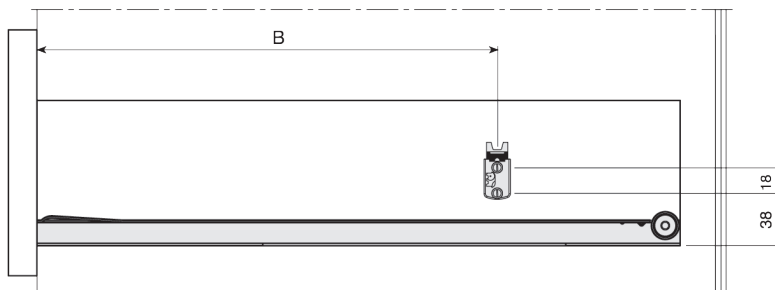

Lengte	B	C
250	108	192
300	140	224
350	204	288
400	268	352
450	300	384
500	364	448
550	396	480
600	460	544
700	556	640
800	652	736

Montage aan de lade