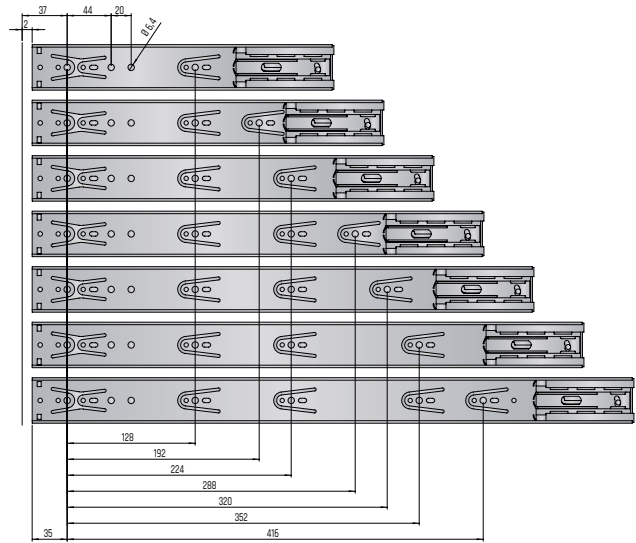

boorpatroon ka45 softclosing