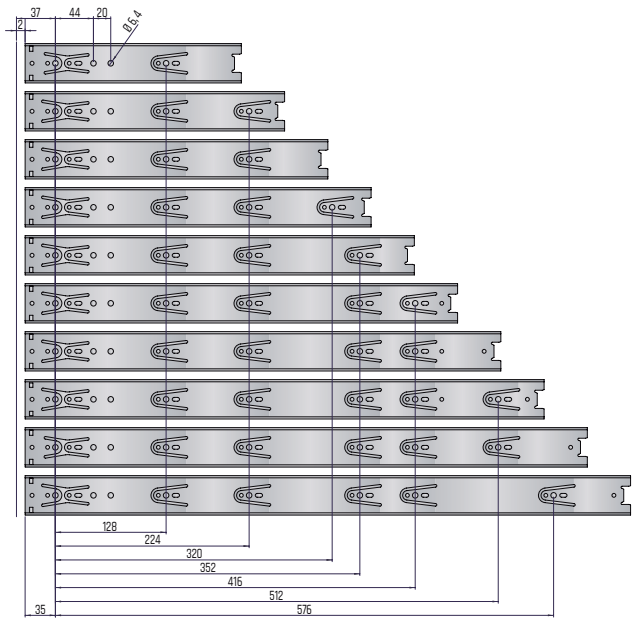

boorpatroon ka45 standaard