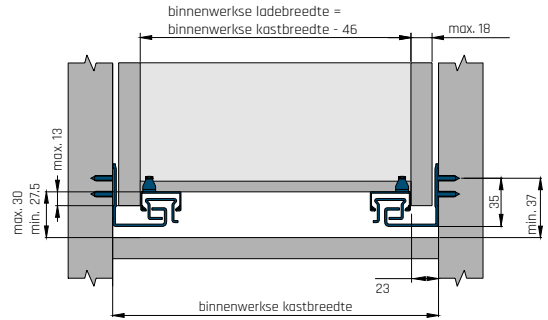

ARTIKELNUMMERS // EUROSOF 3D

sluiting	ladelengte (mm)	min. diepte bin- nenkant kast (mm)	artikelnr.
softclosing	270	285	A318670
softclosing	300	315	A318671
softclosing	350	365	A318672
softclosing	400	415	A318673
softclosing	450	465	A318674
softclosing	500	515	A318675
softclosing	550	565	A318676