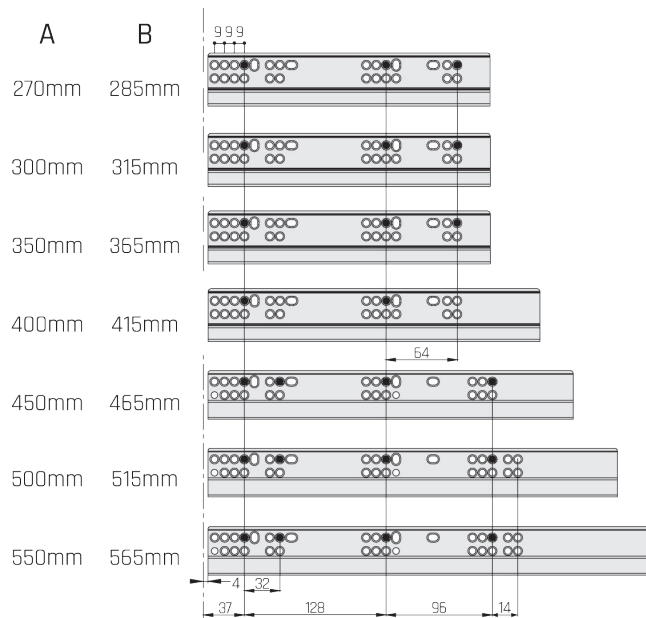

ARTIKELNUMMERS // EUROSOF 3D

sluiting	ladelengte (mm)	min. diepte bin- nenkant kast (mm)	artikelnr.
softclosing	270	285	A318670
softclosing	300	315	A318671
softclosing	350	365	A318672
softclosing	400	415	A318673
softclosing	450	465	A318674
softclosing	500	515	A318675
softclosing	550	565	A318676