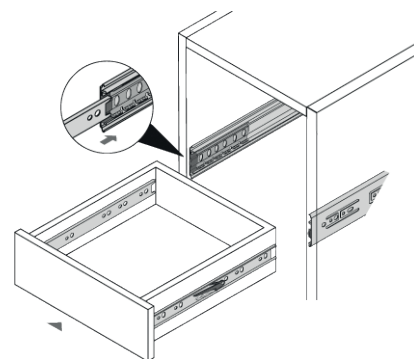

serie	sluiting	ladelengte (mm)	A (mm)	B (mm)	artikelnr.
ka45	standaard	250	250	275	A311027
ka45	standaard	300	300	325	A311028
ka45	standaard	350	350	375	A311029
ka45	standaard	400	400	425	A311032
ka45	standaard	450	450	475	A311035
ka45	standaard	500	500	525	A311038
ka45	standaard	550	550	575	A311041
ka45	standaard	600	600	625	A311043
ka45	standaard	650	650	675	A311045
ka45	standaard	700	700	725	A311047
ka45	softclosing	300	300	288	A318195
ka45	softclosing	350	350	350	A318196
ka45	softclosing	400	400	404	A318197
ka45	softclosing	450	450	454	A318198
ka45	softclosing	500	500	504	A318199
ka45	softclosing	550	550	554	A318200
ka45	softclosing	600	600	604	A318201
ka45	softclosing	650	650	654	A311046
ka45	push	300	300	300	A318272
ka45	push	350	350	350	A318273
ka45	push	400	400	400	A318274
ka45	push	450	450	450	A318275
ka45	push	500	500	500	A318276
ka45	push	550	550	550	A318277
ka45	push	600	600	600	A318278

ka45 standaard

ka45 softclosing

ka45 push

inbouwbreedte = 12,7mm

ARTIKELNUMMERS // BEVESTIGINGSSET HOEKSTEUN

omschrijving

artikelnr.

bevestigingsset voor hoeksteun / bodemmontage