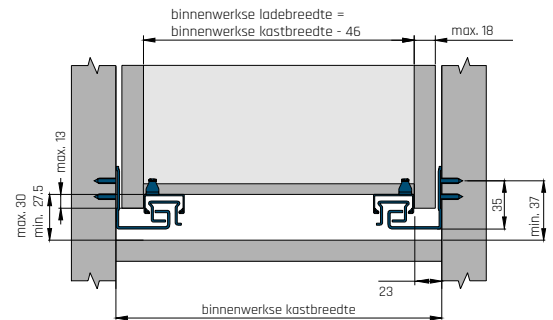

ladegeleiders // kogelladegeleiders

europush 3D kogelladegeleiders

Volledig uittrekbare kogelladegeleiders voorzien van **push element** voor houten laden met een maximale wanddikte van 18mm. Bevestiging van de lade op de ladegeleiders d.m.v. kunststof clips met **3D verstelling**. Belastbaar tot 30kg per garnituur.

- Geleverd per set van 2 (li/re)

ARTIKELNUMMERS // EUROPUSH 3D

sluiting	ladelengte (mm)	min. diepte binnenkant kast (mm)	artikelnr.
push	270	285	A318677
push	300	315	A318678
push	350	365	A318679
push	400	415	A318680
push	450	465	A318681
push	500	515	A318682
push	550	515	A318683