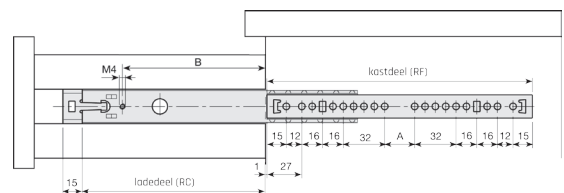

ARTIKELNUMMERS // KA27 VOLLEDIG UITTREKBAAR

Geleverd per set van 2

ladelengte (mm)	rc/rf (mm)	uittrekverlies (mm)	A (mm)	B (mm)	artikelnr.
300	196/214	0	32	165	A310951
350	221/214	0	32	190	A318336
400	246/246	0	64	215	A318337
450	277/278	0	96	246	A310953
500	302/310	0	128	271	A310954
550	327/342	0	160	296	A310955