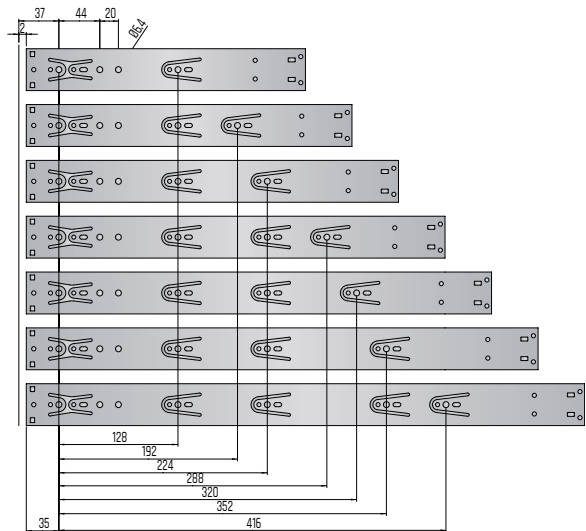

A317770

boorpatroon ka45 standaard

boorpatroon ka45 softclosing

boorpatroon ka45 push

ladegeleiders // kogelladegeleiders

ka53 kogelladegeleiders

Volledig uittrekbare zijwandmontage kogelladegeleiders, belastbaar tot 100kg. Het boorpatroon staat vermeld op de volgende pagina. Door middel van bevestigingsset A317770 kan de geleider worden uitgerust met een hoeksteun (voor bijvoorbeeld bodemmontage).