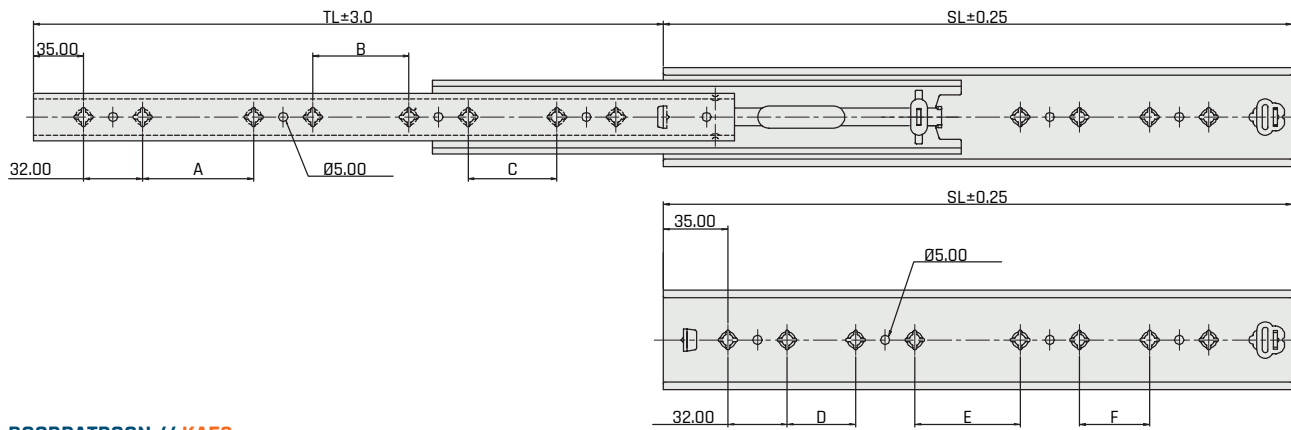

ARTIKELNUMMERS // BEVESTIGINGSSET HOEKSTEUN

omschrijving	artikelnr.
bevestigingsset voor hoeksteun / bodemmontage	A317770

inbouwbreedte = 19mm

ladegeleiders // kogelladegeleiders

BOORPATROON // KA53

ladelengte (mm)	SL (mm)	TL (mm)	A (mm)	B (mm)	C (mm)	D (mm)	E (mm)	F (mm)
300	300.25	328.00	128.00	-	-	128.00	-	-
350	350.25	377.00	192.00	-	-	192.00	-	-
400	400.25	426.00	96.00	96.00	-	96.00	96.00	-
450	450.25	475.00	128.00	128.00	-	128.00	128.00	-
500	500.25	525.00	160.00	128.00	-	160.00	128.00	-
550	550.25	574.00	160.00	192.00	-	160.00	192.00	-
600	600.25	623.00	224.00	192.00	-	224.00	192.00	-
650	650.25	672.00	224.00	224.00	-	224.00	224.00	-
700	700.25	721.00	256.00	256.00	-	256.00	256.00	-
800	800.25	820.00	192.00	192.00	192.00	192.00	192.00	192.00