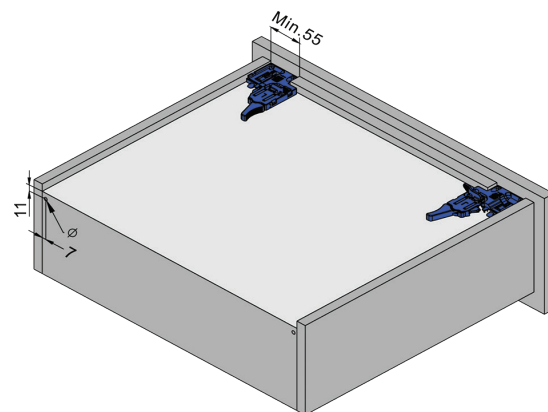

ladegeleiders // kogelladegeleiders

europush 3D kogelladegeleiders

Volledig uittrekbare kogelladegeleiders voorzien van **push element** voor houten laden met een maximale wanddikte van 18mm. Bevestiging van de lade op de ladegeleiders d.m.v. kunststof clips met **3D verstelling**. Belastbaar tot 30kg per garnituur.

- Geleverd per set van 2 (li/re)

ARTIKELNUMMERS // EUROPUSH 3D

sluiting	ladelengte (mm)	min. diepte binnenkant kast (mm)	artikelnr.
push	270	285	A318677
push	300	315	A318678
push	350	365	A318679
push	400	415	A318680
push	450	465	A318681
push	500	515	A318682
push	550	515	A318683