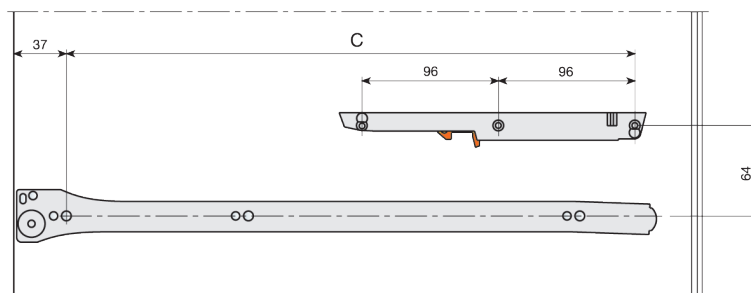

Montage

Montage aan kastzijde