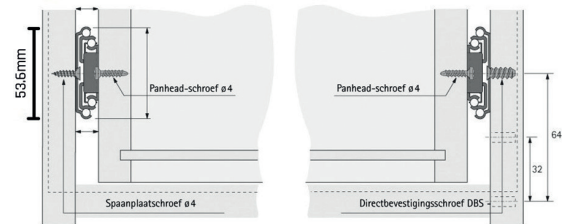

inbouwbreedte = 19mm