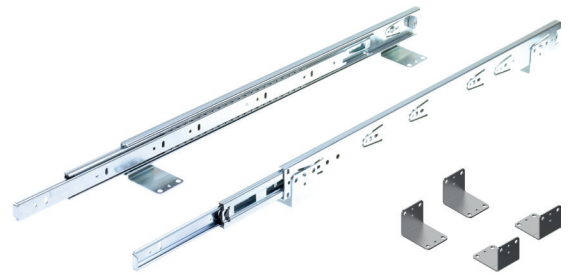

ka45 kogelladegeleiders

Volledig uittrekbare zijwandmontage kogelladegeleiders, belastbaar tot 40kg. Bij de ka45 zijn kast en ladedelen door middel van een kunststof clip eenvoudig van elkaar te scheiden voor eenvoudige montage in de kast. De lade kan achteraf makkelijk gemonteerd worden. De boorpatronen staan vermeld op de volgende pagina. Door middel van bevestigingsset A317770 kan de geleider worden uitgerust met een hoeksteun (voor bijvoorbeeld bodemmontage).

INDAUX

- Inbouwbreedte: 12,7mm
- Inbouwdiepte softclosing en push: lengte + 3mm
- Bevestigingsset leverbaar voor hoeklijn / bodemmontage (zie volgende pagina)

ARTIKELNUMMERS // KA45

Geleverd per set van 2

ka45 standaard

ka45 softclosing

ka45 push

inbouwbreedte = 12,7mm

ARTIKELNUMMERS // BEVESTIGINGSSET HOEKSTEUN

omschrijving

artikelnr.

bevestigingsset voor hoeksteun / bodemmontage

A317770

boorpatroon ka45 standaard

boorpatroon ka45 softclosing

boorpatroon ka45 push

ladegeleiders // kogelladegeleiders

ka53 kogelladegeleiders

Volledig uittrekbare zijwandmontage kogelladegeleiders, belastbaar tot 100kg. Het boorpatroon staat vermeld op de volgende pagina. Door middel van bevestigingsset A317770 kan de geleider worden uitgerust met een hoeksteun (voor bijvoorbeeld bodemmontage).