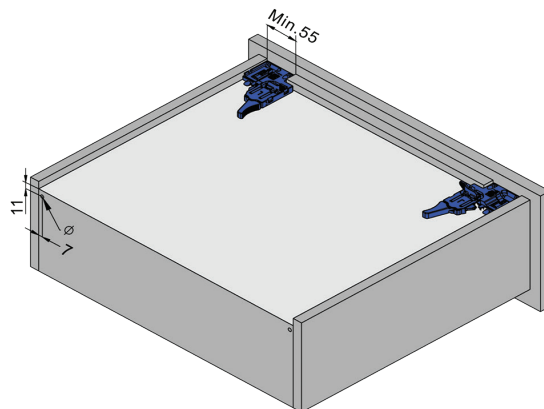

ARTIKELNUMMERS // EUROSOF 3D

sluiting	ladelengte (mm)	min. diepte bin- nenkant kast (mm)	artikelnr.
softclosing	270	285	A318670
softclosing	300	315	A318671
softclosing	350	365	A318672
softclosing	400	415	A318673
softclosing	450	465	A318674
softclosing	500	515	A318675
softclosing	550	565	A318676