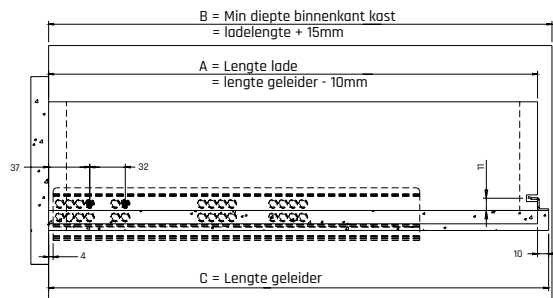

ARTIKELNUMMERS // EUROSOF 3D

sluiting	ladelengte (mm)	min. diepte bin- nenkant kast (mm)	artikelnr.
softclosing	270	285	A318670
softclosing	300	315	A318671
softclosing	350	365	A318672
softclosing	400	415	A318673
softclosing	450	465	A318674
softclosing	500	515	A318675
softclosing	550	565	A318676