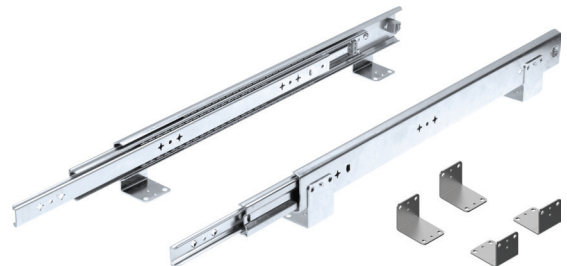

inbouwbreedte = 19mm