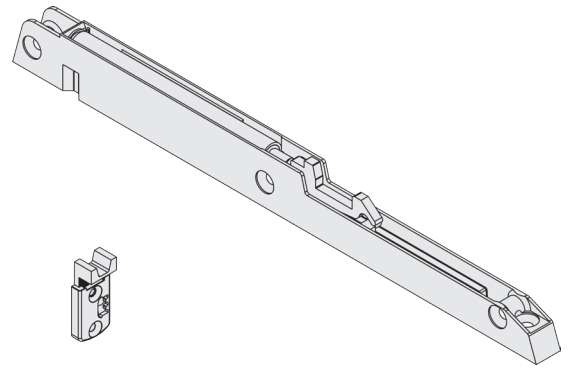

inbouwbreedte= 12,5mm

softclosing voor gacela rolladegeleiders

ARTIKELNUMMERS // SOFTCLOSING VOOR GACELA

Geleverd per set van 2

omschrijving

artikelnr.

set softclosing voor gacela geleiders voor 1 lade

A311013