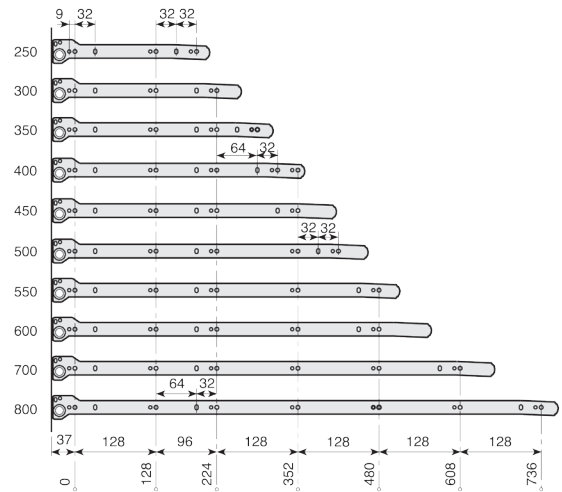

ARTIKELNUMMERS // GACELA

Geleverd per set van 2

kleur	lengte (mm)	uittrekverlies (mm)	artikelnr.
crème-wit	250	59	A310985
bruin	250	59	A310986
crème-wit	300	68	A310988
bruin	300	68	A310989
crème-wit	350	77	A310992
bruin	350	77	A310993
crème-wit	400	86	A310995
bruin	400	86	A310996
crème-wit	450	95	A310999
bruin	450	95	A311000
crème-wit	500	104	A311002
bruin	500	104	A311003
crème-wit	550	113	A311005
bruin	550	113	A311006
crème-wit	600	122	A311009
bruin	600	122	A311010
crème-wit	700	140	A311011
bruin	700	158	A311012