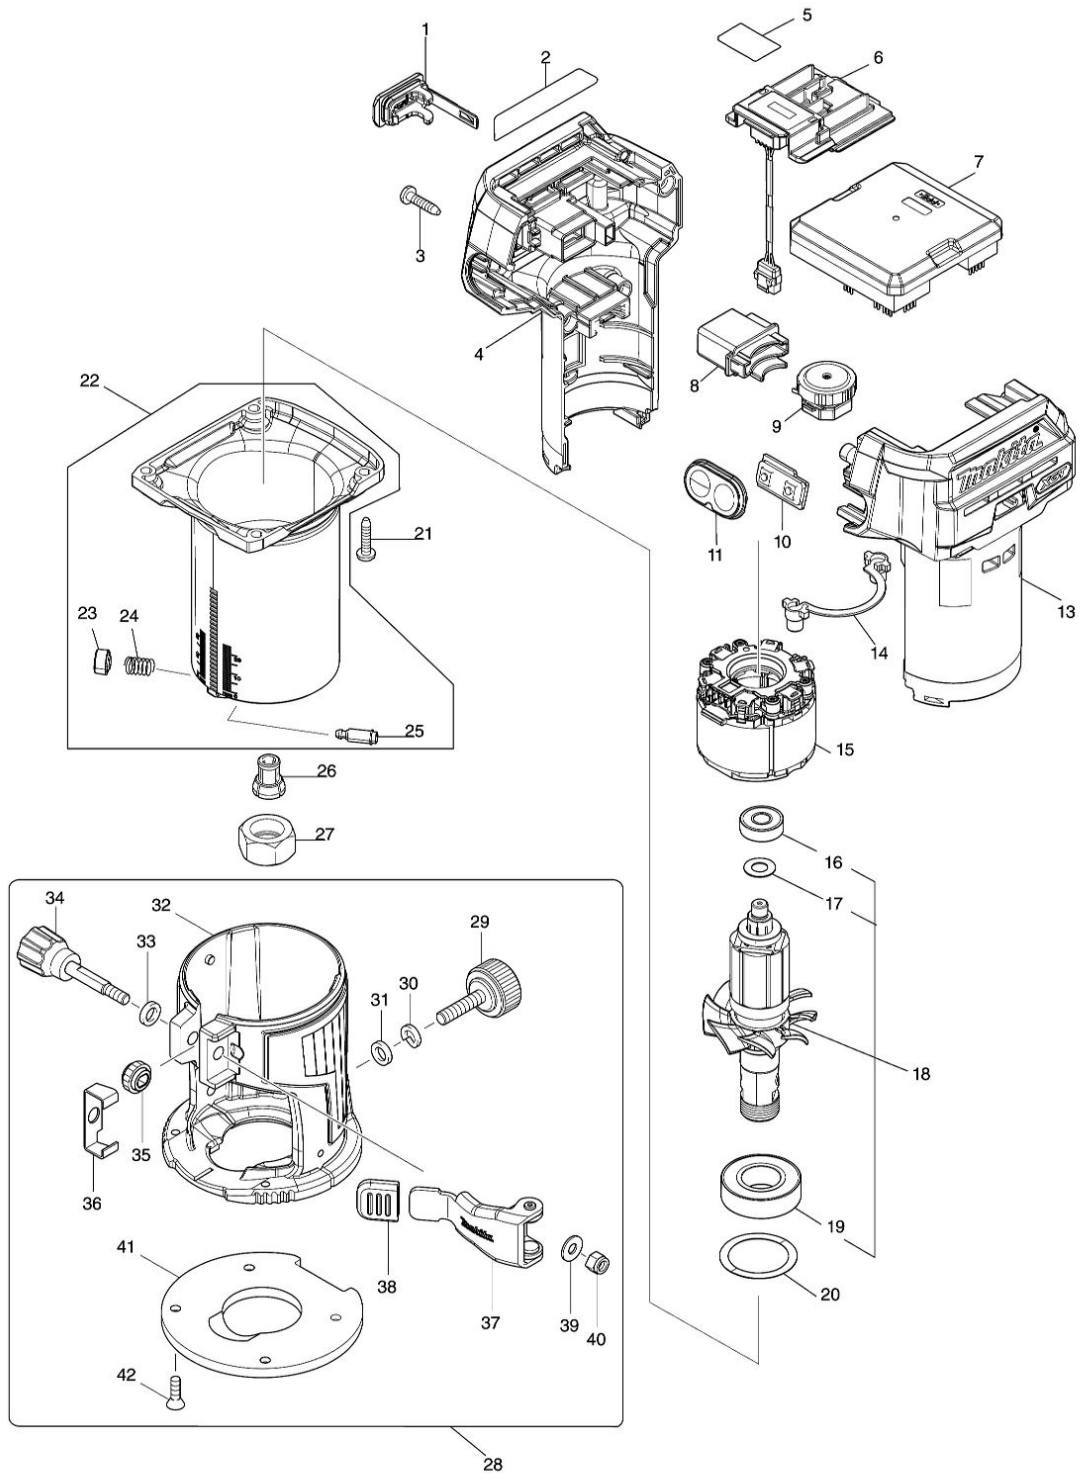

Model No.RT001G CORDLESS TRIMMER

Nr.	Part nr.	Name
001	140F99-0	Afdekkap DGA701
001C10	213A05-9	O-ring 16 SP001G
002	8116J2-5	Naamplaat RT001G
003	265B67-9	Tapschr 4x18mm DGA520 A
004	183V78-1	Motorhuiset RT001G
004C10	263005-3	Rubber Pen 6 P
004C20	8007R2-2	Label XGT logo
005	8116J9-1	Label serienr. RT001G
006	632P49-4	Aansluitunit TD001G P
006-1	632W77-1	Aansluitunit VC013GL A
007	620H85-4	Controller RT001G
008	413E39-8	Draaiknopkap RT001G
009	620H86-2	Circuit toerental RT001G
010	620H87-0	Schakelcircuit RT001G
011	144662-5	Schakelplaat Compleet Drt50
013	183V78-1	Motorhuiset RT001G
013C10	263005-3	Rubber Pen 6 P
013C20	8007R2-2	Label XGT logo
014	620721-4	Licht Circuit Drt50
015	629B02-5	Veld RT001G
016	210017-7	Kogellager 607LLb P
017	253186-1	Sluistring 7 BSS610 P
018	519735-7	Anker assy RT001G
019	210301-0	Kogellager 6003DDW P
020	253906-3	Vulring Rt0700
021	265B67-9	Tapschr 4x18mm DGA520 A
022	136686-5	Behuizing RT001G
023	452468-0	Drukknop Rt0700
024	233127-3	Drukveer 7 9527Pb
025	256437-1	Pin 4 Rt0700C
026	763636-3	Spantang 6mm bovenfrees
027	763615-1	Spanmoer bovenfrees
028	196613-4	Kantenfreesvoet
029	265763-7	Vastzetschroef M6X25 Rt0700 A
030	253428-3	Veerring 6mm DLW140 P
031	941151-9	Sluistring 6X12Mm A
032	142403-3	Freeszool Drt50
033	941151-9	Sluistring 6X12Mm A
034	265792-0	Vleugelschroef M5X44 Rt0700
035	227262-7	Tandwiel 16 Rt0700
036	346392-6	Nokkenplaat Rt0700
037	163524-8	Deblokkeerhandel Rt0700
038	424396-9	Rubber Kap Rt0700
039	253414-4	Sluistring 5mm DSP601 A
040	252103-8	Zeskant Borgmoer M5X8 A
041	454842-8	Voetplaat Rt0700 A

Nr.	Part nr.	Name
042	912112-6	Verzonken Schroef M4X10 A