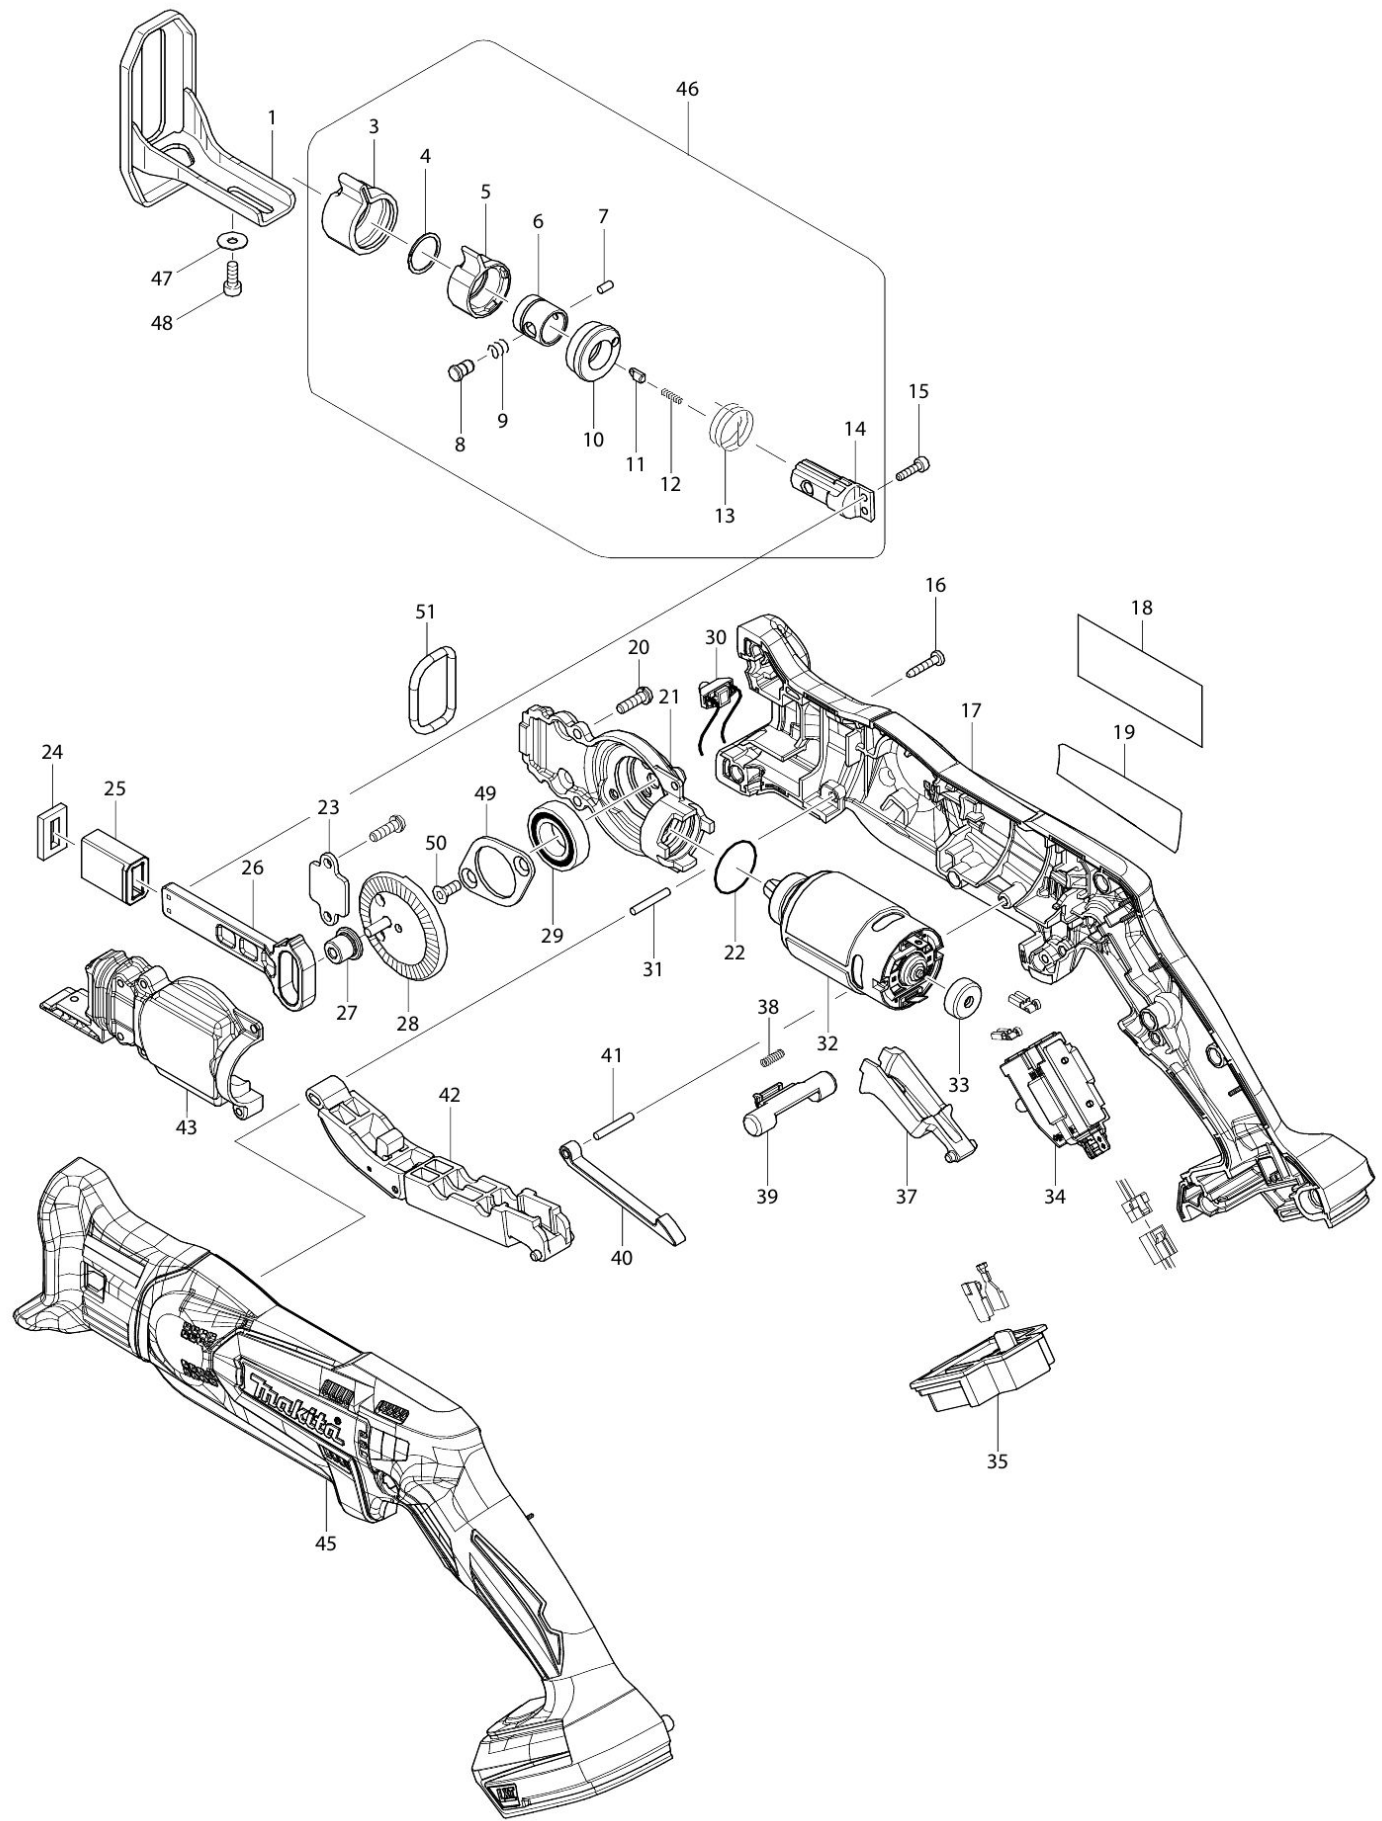

Partdrawing for DJR183ZJ - Reciprozaag 18V

2013/05
DJR183

Nr.	Part nr.	Name
001	165740-8	Zaagvoet Jr103D
003	424466-4	Stoot Ring Jr100 P
004	257981-1	Borgring E-16 Jr100D P
005	310496-0	Stuur Huls Jr100 P
006	331963-2	Geleidingsbus Jr100D P
007	268094-3	Pin 3 Bjr240
008	256492-3	Kraagpin 5 Bjr240 A
009	233345-3	Drukveer 6Mm Bjr240
010	453071-0	Bus Js100D P
011	310495-2	Drukpen Jr100D P
012	233025-1	Drukveer 2 6702Dw
013	233594-2	Torsieveer 17 Jr100D P
014	326113-2	Zaagas Jr100D P
015	265910-0	Inbusbout M3X12Mm Jr100
016	266429-2	Tapschroef 3X16 A
017	187760-2	Motorhuisset DJR183
019	814V98-1	Naamplaat DJR183
020	266747-8	Tapschroef M4X14Mm JR100/102D
021	319060-4	Tandwielhuis Jr103D
022	213961-7	O-Ring 22 Hm111Cc
023	346525-3	Geleideplaat Jr100/102D
024	443185-3	Viltring Jr103D
025	313220-0	Zaagasgeleider Jr100/102D
026	313271-3	As Jr103D
027	313270-5	Lagerbus 4Mm Jr103D
028	142284-5	Tandwielset Jr103D
029	211242-3	Kogellager 6902Zz 6413 P
030	620237-9	Licht circuit DJR183
031	256158-5	Pen 3 T221Dw
032	629109-5	Motor 18,0V Jv185D *
033	424467-2	Stootring Jr100/102D
034	650712-1	Schakelaar DJR183
035	643852-2	Aansluitunit 18V (3 Cont.)
037	453072-8	Schakelknop R Jr100/102D
038	233438-6	Drukveer 4 Bdf440
039	454661-2	Veiligheidsknop Jr103D
040	313219-5	Verbindingstang Jr100/102D
041	256158-5	Pen 3 T221Dw
042	141128-6	Schakelaarhandel F Jr100/102
043	319061-2	Tandwielhuisdeksel Jr103D
045	187760-2	Motorhuisset DJR183
046	126201-3	Zaagasset Jr100D Incl 3 T/M 14
047	253874-0	Sluitring 4 A
048	922112-8	Inbusbout M4X10 Bpt350 A
049	285738-0	Lagerborging Jr103D
050	265035-0	Kruiskop Schroef M4X10
051	424597-9	Rubbering 23 Jr103D