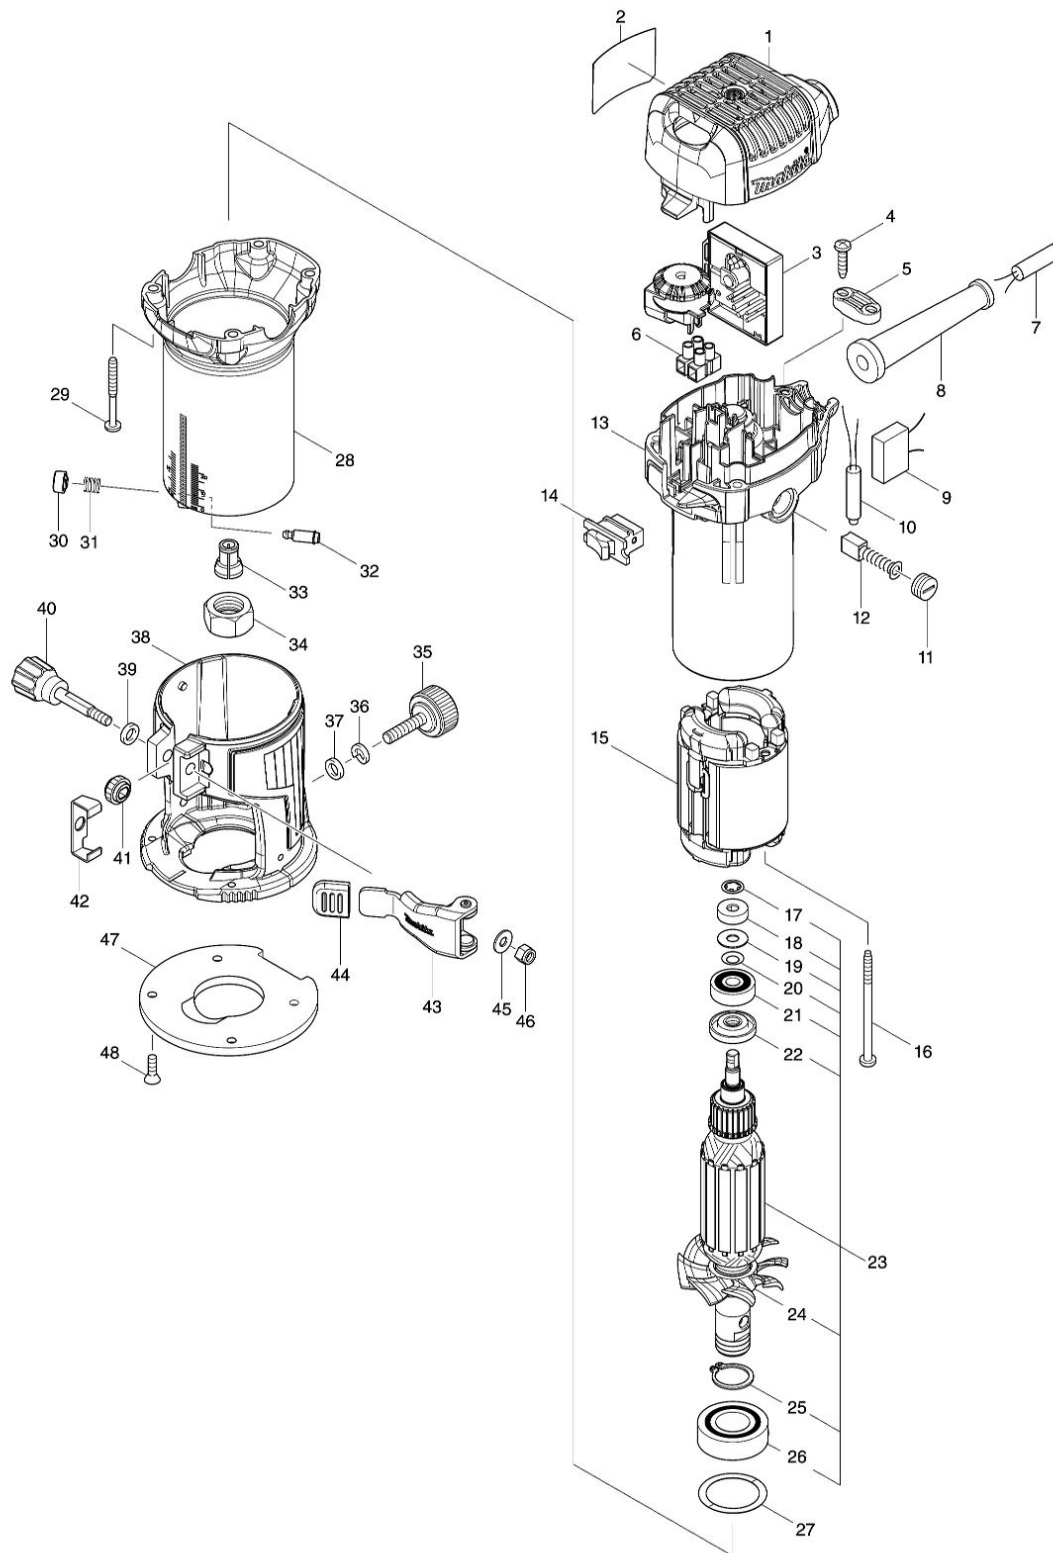

Partdrawing for RT0702CX3J - Kantenfreies

Model No. RT0702C TRIMMER

Nr.	Part nr.	Name
001	413A03-5	Afdekkap RT0702C
002	8111R5-5	Naamplaat RT0702C
003	620H14-7	Controller RT0702C
004	266326-2	Tap Schroef 4X18mm P
005	687124-5	Klemstrip 9555Nb/Bo3711 A
006	654542-2	Kroonsteen Rt0700
007	695034-2	Netsnoer 2X1.00 4.0Mtr P
008	682502-4	Kabeltule 8-85 A
009	645233-6	CONDENSATOR 9554NB P
010	646133-3	Weerstand Hp2051/F
011	643550-8	Koolborstelhouderdop
012	195010-1	Koolborstelset CB411 RT0702C
013	141E76-9	Motorsteun RT0702C
013C10	643455-2	Koolborstelhouder Tw0350 A
014	651527-9	Schakelaar Bo4555 A
015	593769-8	Veld assy 240V RT0700 A
015C10	654100-4	Statorveer
015C20	654501-6	Klembus 1,25Mm Tbv Stat.Veer
016	266340-8	Tap Schroef 4X65Mm
017	259039-2	Borgring 9566Cv
018	688117-5	Magnetische Bus Rt0700 A
019	253332-6	Dunne Ring 6 Rt0700
020	267756-0	Veerring 6 Bo6040
021	210023-2	KOGELLAGER 627DDW P
022	681668-7	Keerring Rt0700
023	515844-0	Anker 240V Rt0700
024	240125-0	Waaier 55 Rt0700
025	961057-5	Borgring S-17
026	210301-0	Kogellager 6003DDW P
027	253906-3	Vulring Rt0700
028	140735-2	Aluminium huis Rt0700
029	266560-4	Met.Schroef Ck 4X40Mm
030	452468-0	Druknop Rt0700
031	233127-3	Drukveer 7 9527Pb
032	256437-1	Pin 4 Rt0700C
033	763636-3	Spantang 6mm bovenfrees
034	763615-1	Spanmoer bovenfrees
035	265763-7	Vastzetschroef M6X25 Rt0700 A
036	253428-3	Veerring 6mm DLW140 P
037	941151-9	Sluitring 6X12Mm A
038	142403-3	Freeszool Drt50
039	941151-9	Sluitring 6X12Mm A
040	265792-0	Vleugelschroef M5X44 Rt0700
041	227262-7	Tandwiel 16 Rt0700
042	346392-6	Nokkenplaat Rt0700
043	163524-8	Deblokkeerhandel Rt0700