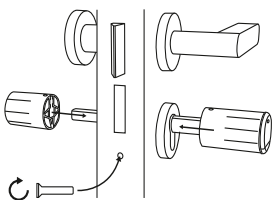

**ALLES PAST GEWOON!** GEEN METINGEN NODIG.  
DE secuENTRY HOME-CILINDER PAST ZICH FLEXIBEL AAN ALLE DEUREN AAN TOT 118 mm DIKTE.

**Echt heel eenvoudig:**  
Verwijder de oude cilinder, vervang deze door een secuENTRY Home-cilinder en stel deze in op uw deurdikte, draai dan de schroef vast... Klaar!