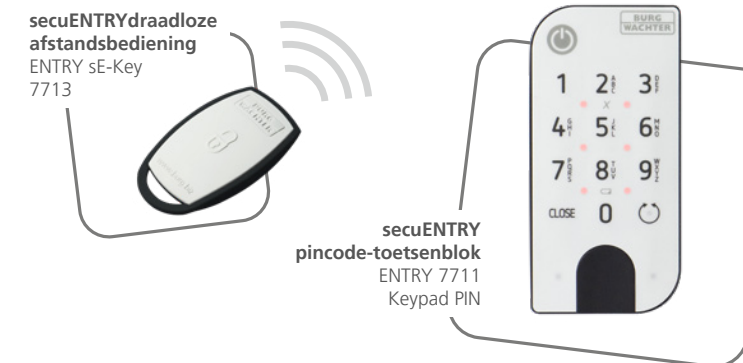

**Nog snel even de hond uitlaten.** Alleen z'n riem volstaat, de huissleutel heeft u niet nodig!

**Typisch voor kinderen – de sleutels vergeten ze, maar hun smartphone natuurlijk niet.** Maar nu kan uw telg nog steeds binnen!

\* de smartphone is niet in de leveringsomvang inbegrepen

secuENTRY KeyApp:  
gratis verkrijgbaar in uw app store

**NOG FLEXIBELER – VOOR DEGENEN DIE OOK ONAFHANKELIJK WILLEN ZIJN VAN HUN SMARTPHONE.**

-  Met het **secuENTRY-pincode toetsenblok** opent u eenvoudig uw voordeur met een cijfercode. Uiteraard kunt u deze code op elk gewenst moment wijzigen.
-  Met de **secuENTRY draadloze afstandsbediening** kunt u de deur met één druk op de knop openen. Het bereik van de handige afstandsbediening is ongeveer vier meter.