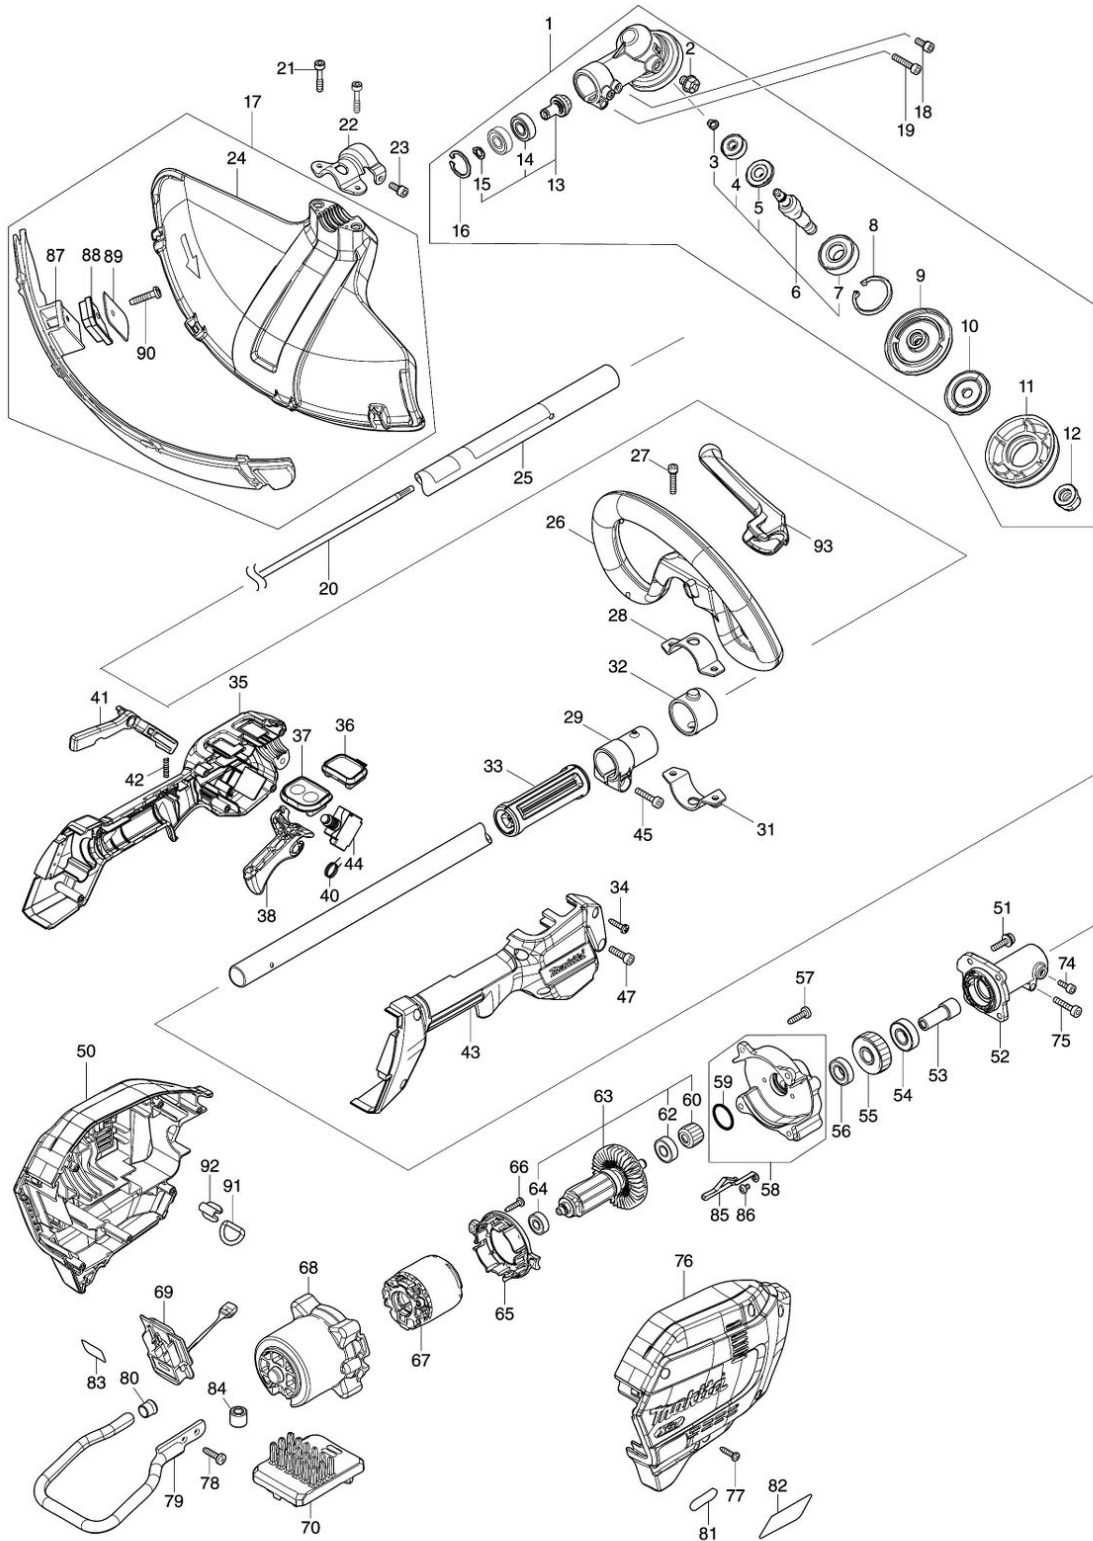

Model No.UR007G CORDLESS GRASS TRIMMER

Nr.	Part nr.	Name
001	123853-1	Tandwielhuis DUR369A
002	265590-2	Inbusbout M8X10Mm Ebh253U
003	232350-7	Veerring 6 Em404Mp
004	210030-5	KOGELLAGER 627ZZ P
005	221484-1	Tandwiel 19 DUR369A
006	136233-2	As DUR369A
007	211228-7	Kogellager 6202Llb A
008	257432-4	Borgring R-35
009	144312-2	Beschermring Compleet Em403Mp
010	347104-0	Borgring DUR369A
011	457274-8	Afdekring DUR369A
012	252236-9	Moer M10-17
013	136235-8	Tandwielset DUR369A
014	210049-4	Kogellager 609Zz A
015	257986-1	Borgring A
016	257987-9	SEEGERING R-24 DUR362 P
017	191B54-1	Beschermkap drd assy
018	922216-6	Inbusbout M5X14
019	922242-5	Zeskantbout M5X25
020	327056-1	As Ebh253U A
021	251513-6	Inbusbout M5X25 Em404Mp
022	347107-4	Klem Tbv Beschermkap Em403Mp
023	922216-6	Inbusbout M5X14
024	457271-4	Beschermkap Em403Mp
025	140S82-5	Steel I cpl UR101C
025A	819312-8	Makita Logo Label Ebh253U
025B	819J22-7	Waarschuwingslabel
026	457267-5	Handgreep D DUR368L
026A	263005-3	Rubber Pen 6
027	922234-4	Inbusbout M5X20
028	347113-9	Klembeugel 35, Boven
029	457269-1	Pijphouder Dux60
031	347114-7	Klembeugel 35, Onder
032	424942-8	Demper Dux60
033	451601-1	Afstandhouder Bbc300L
034	266326-2	Tap Schroef 4X18Mm
035	183S36-9	Handgreepset UR003G
036	141D25-0	Circuit E indic cpl UR012G
037	140W06-5	Schakelaarcircuit G UR101C
037A	819J26-9	Label A/U DUR369A
038	459758-2	Schakelknop DUR369N
040	233622-3	Torsieveer 12
041	459759-0	Blokkeerhendel DUR369N
042	233101-1	Drukveer 4
043	183S36-9	Handgreepset UR003G
044	651492-2	Schakelaar UR002/3G